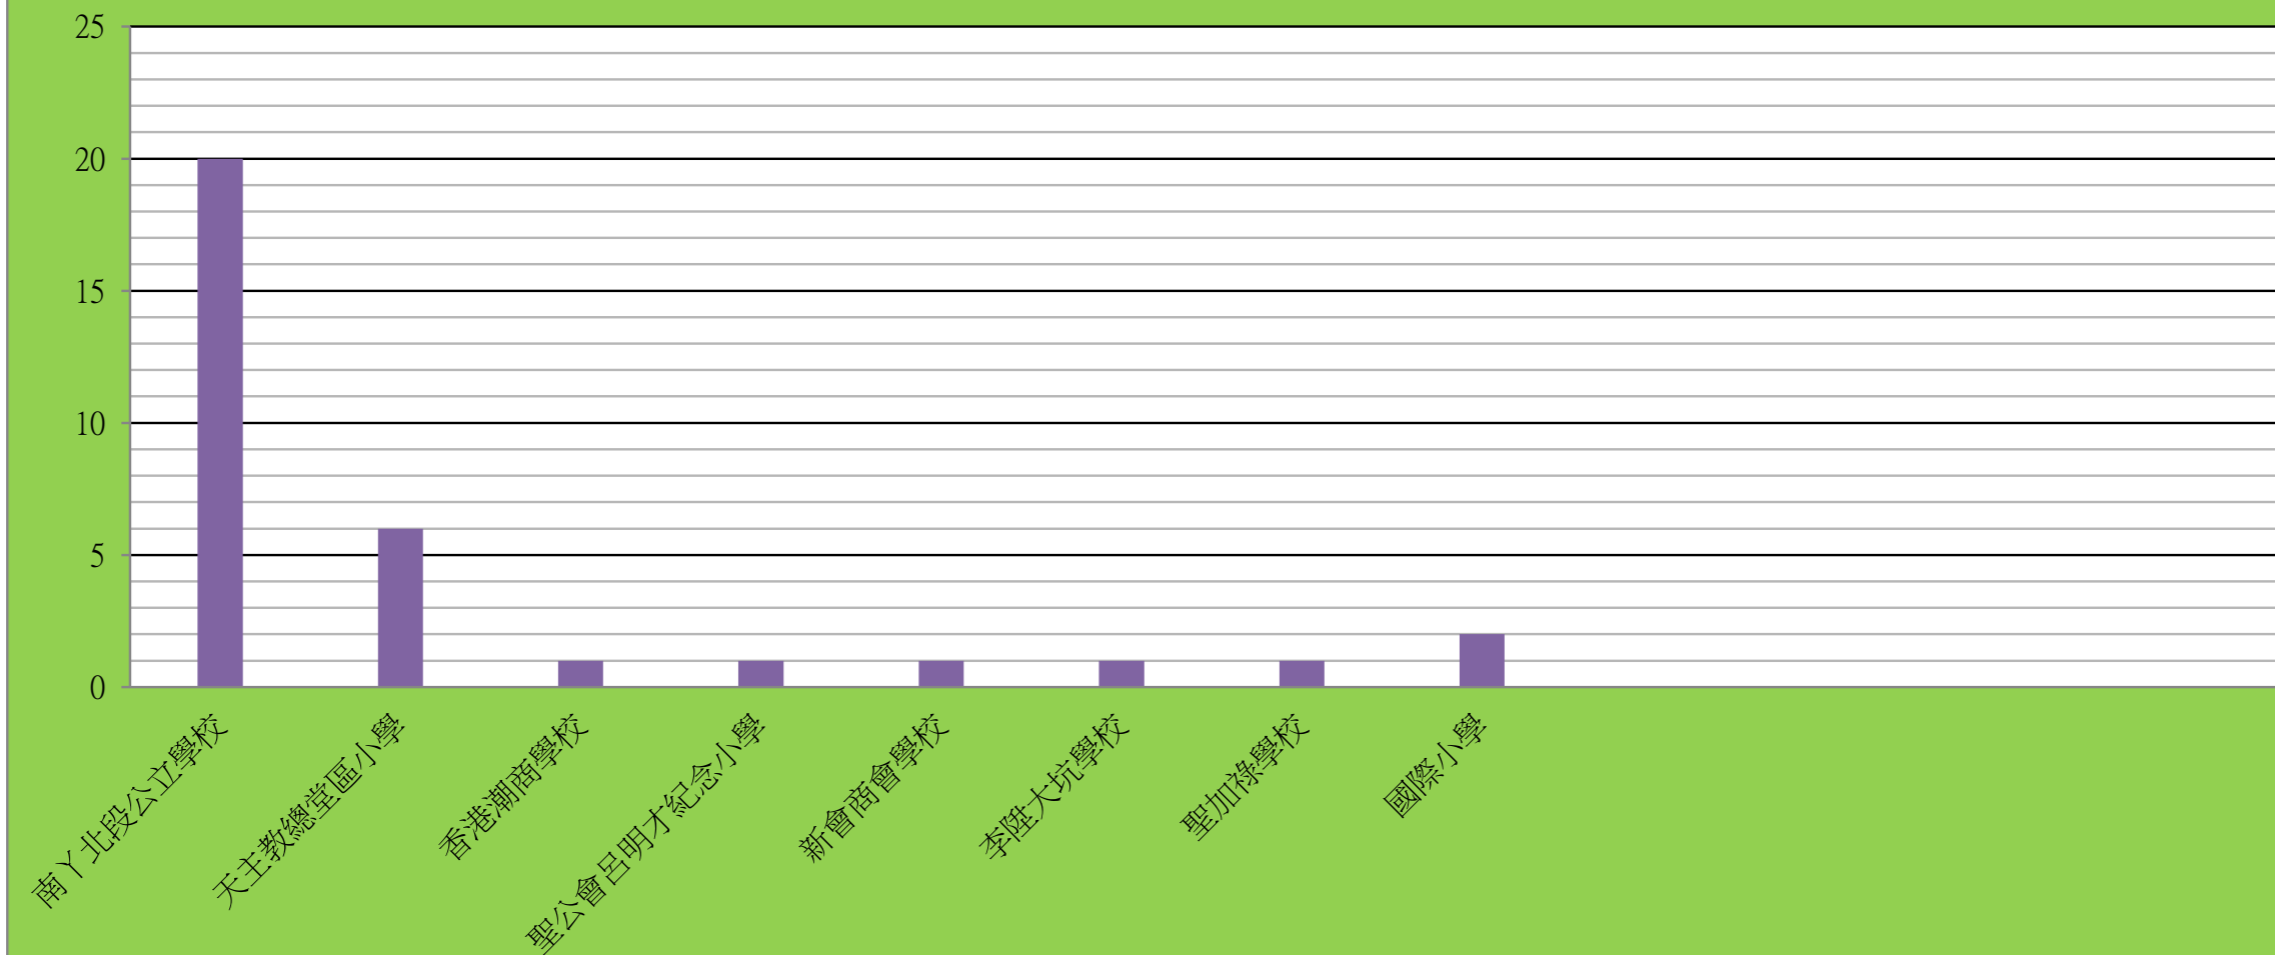

天主教露德聖母幼稚園
2020-2021年度高班學生獲派小學資料統計表

	南丫北段公立學校	天主教總堂區小學	香港潮商學校	聖公會呂明才紀念小學	新會商會學校	李陞大坑學校	聖加祿學校	國際小學
學生	20	6	1	1	1	1	1	2
百分比	60%	18%	3%	3%	3%	3%	3%	6%

獲派小學分配表

Our Lady of Lourdes Catholic Kindergarten
2020-2021 The Chart List of Upper Class Students Allocated Primary School